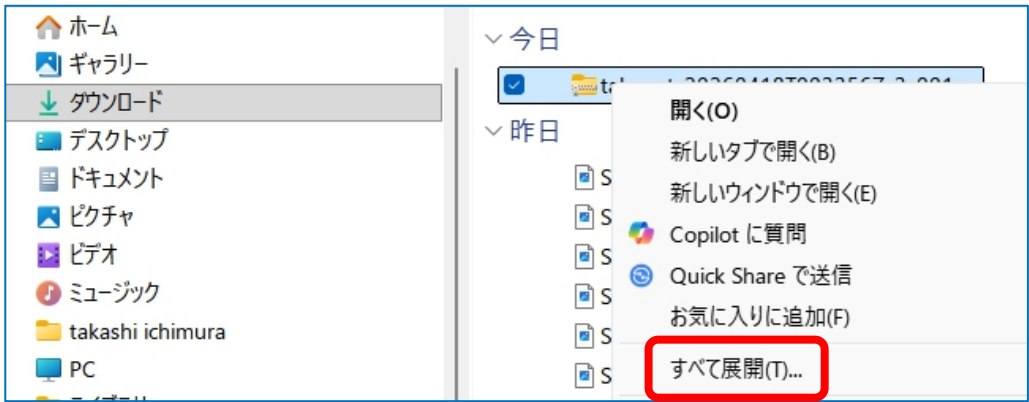

⑤ Zip 解凍

json ファイル
が大量に

1722762318599.mp4
1722762318599.mp4.supplemental-metadata.json
240101093649187.JPG.supplemental-metadata.json
240125131328269.JPG.supplemental-metadata.json
240802110935620.JPG
240802110935620.JPG.supplemental-metadata.json