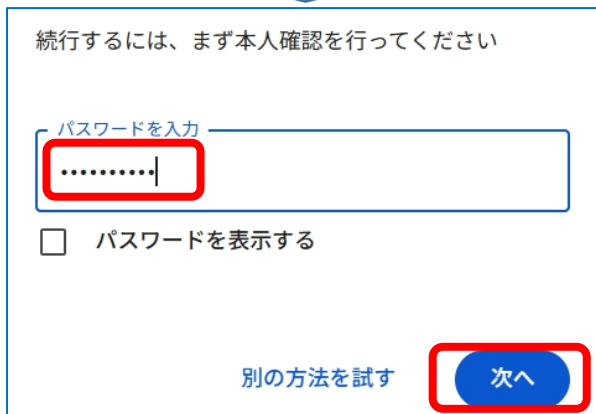

ファイルサイズ:
4 GB

リクエストは複数のファイルに分けて出力される可能性があります。
2 GB を超える ZIP ファイルは zip64 形式で圧縮されます。古いオペレーティング システムではこのファイル形式を開けない場合があります。外部アプリケーションを使って zip64 形式のファイルを解凍できます。

エクスポートを作成

③ダウンロードリンクをメール受信

④ダウンロード（ボリューム大なので家での LAN 接続推奨）