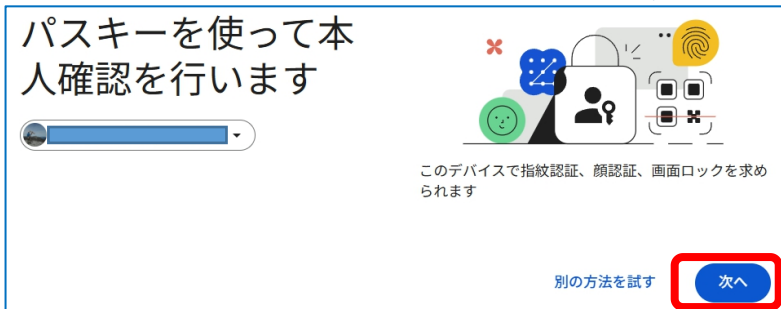

ファイルサイズ:
4 GB

リクエストは複数のファイルに分けて出力される可能性があります。
2 GB を超える ZIP ファイルは zip64 形式で圧縮されます。古いオペレーティング システムではこのファイル形式を開けない場合があります。外部アプリケーションを使って zip64 形式のファイルを解凍できます。

エクスポートを作成

③ダウンロードリンクをメール受信

④ダウンロード（ボリューム大なので家での LAN 接続推奨）