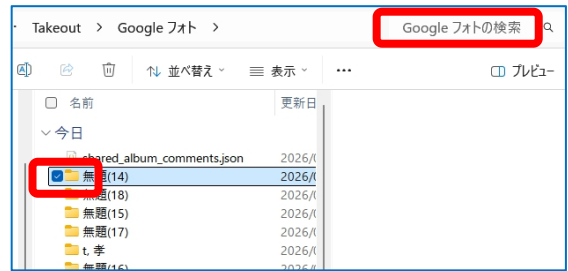

json ファイルを削除する
＊先頭のフォルダ選択
＊検索欄に「json」入力

＊全てを表示