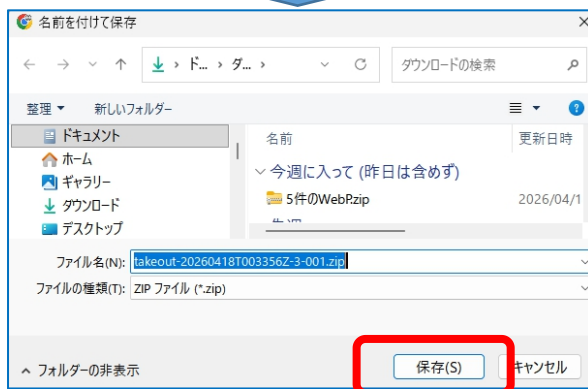

ファイルサイズ:
4 GB

リクエストは複数のファイルに分けて出力される可能性があります。
2 GB を超える ZIP ファイルは zip64 形式で圧縮されます。古いオペレーティング システムではこのファイル形式を開けない場合があります。外部アプリケーションを使って zip64 形式のファイルを解凍できます。

エクスポートを作成

③ダウンロードリンクをメール受信

④ダウンロード（ボリューム大なので家での LAN 接続推奨）