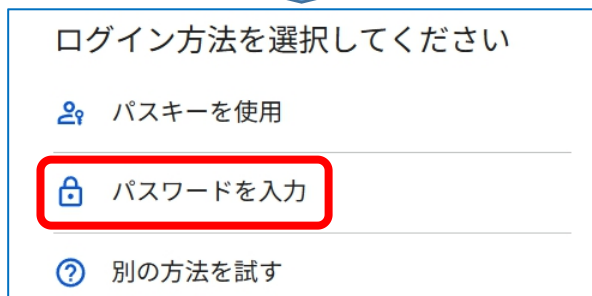

ファイルサイズ:
4 GB

リクエストは複数のファイルに分けて出力される可能性があります。
2 GB を超える ZIP ファイルは zip64 形式で圧縮されます。古いオペレーティング システムではこのファイル形式を開けない場合があります。外部アプリケーションを使って zip64 形式のファイルを解凍できます。

エクスポートを作成

③ダウンロードリンクをメール受信

④ダウンロード（ボリューム大なので家での LAN 接続推奨）