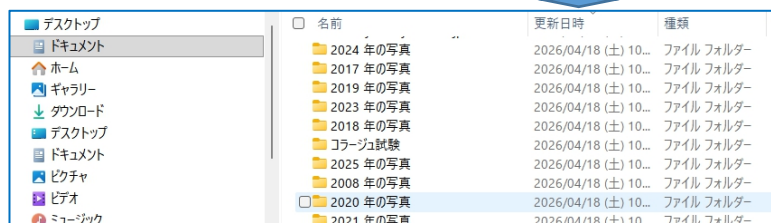

⑤ Zip 解凍

json ファイル
が大量に

1722762318599.mp4
1722762318599.mp4.supplemental-metadata.json
240101093649187.JPG.supplemental-metadata.json
240125131328269.JPG.supplemental-metadata.json
240802110935620.JPG
240802110935620.JPG.supplemental-metadata.json