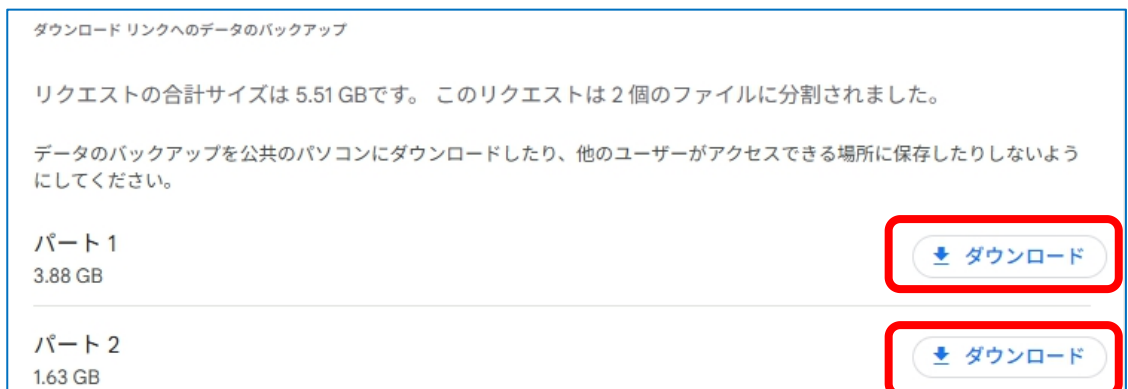

ファイルサイズ:
4 GB

リクエストは複数のファイルに分けて出力される可能性があります。
2 GB を超える ZIP ファイルは zip64 形式で圧縮されます。古いオペレーティング システムではこのファイル形式を開けない場合があります。外部アプリケーションを使って zip64 形式のファイルを解凍できます。

エクスポートを作成

③ダウンロードリンクをメール受信

④ダウンロード（ボリューム大なので家での LAN 接続推奨）